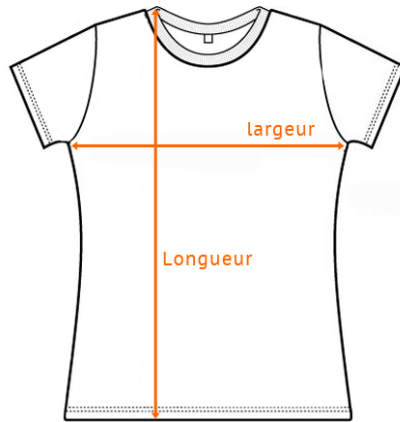

GUIDE DES TAILLES

Tee-shirts femmes

	Longueur (cm)	Largeur (cm)
S	59	43
M	61	45
L	63	47

Tee-shirts hommes

	Longueur (cm)	Largeur (cm)
S	67	47
M	69	51
L	71	55
XL	73	57

Sweat-shirts unisex

	Longueur (cm)	Largeur (cm)
XS	60	50
S	62	52
M	64	54
L	68	56
XL	70	58